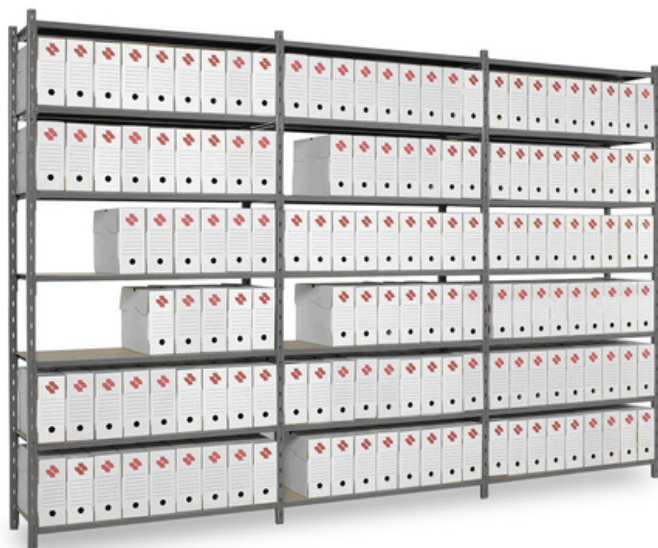

CHARGES

légères

**ACTI TUBE**

Pour un stockage polyvalent des archives, cartons, pièces mécaniques, bacs plastiques, outillage...

- Rayonnage de base économique pour le stockage et le rangement de tout matériel de faible charge et de petite dimension, conditionné ou en vrac

- Structure pratique pour installations avec accès simple ou double face, sans croisillon de renfort

- Montage simple et rapide par accroche directe des tablettes dans les poteaux perforés
- Compatible avec les bases mobiles ACTI.ROLL

Applications

Boîtes d'archives, cartons, bacs, classeurs, articles divers, quincaillerie
Idéal pour le stockage d'archives, pour des espaces de rangement dans des bureaux, des magasins ou en bout de chaîne de production Poteaux avec perforations en façade, au pas de 62,5 mm

Spécifications techniques

Dimensions

- Hauteur : 2 000 ou 2 500 mm
- Longueur : 1 000, 1 250 ou 1 500 mm
- Profondeur : 300, 366, 500, 600 ou 700 mm

Capacité de charge¹

- Tablette : de 70 à 220 kg
- Travée : jusqu'à 1 200 kg